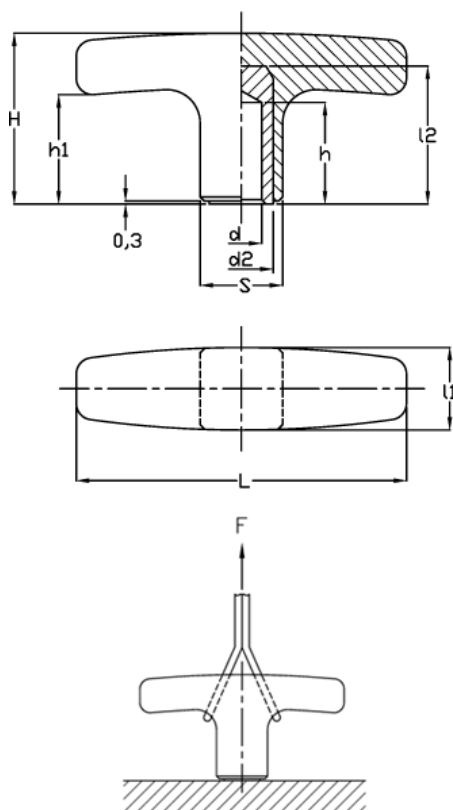

Varenummer: 2304032421
Beskrivelse: E+G T-greb m/boring
L.652/40 B-6, sort

Mål

d2 = 9
d H9 = 6
F (N) = 2500
h = 18
H = 30
h1 = 20.0
L = 40
l1 = 13

l2 = 23
S = 13x13